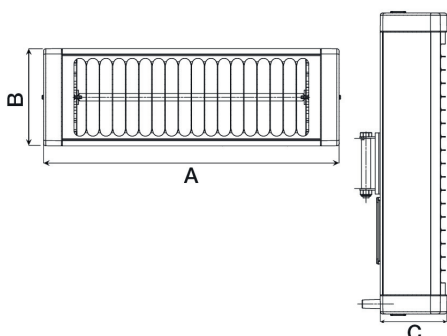

Rozmery (mm)

	A	B	C
Thermologika Soleil Plus	395	130	120

Obrázky zariadenia a možnosti usporiadania

Príslušenstvo (voliteľné)

Regulátor výkonu (22974):

- ON/OFF regulácia
- Regulácia výkonu ohrievača v rozsahu 30%-100%.
- El. napájanie 230V~50 Hz
- Maximálny výkon 3000W
- Prevádzková teplota: 0°C - 40°C
- Krytie: IP20
- Trieda izolácie: II

Sada pre horizontálnu alebo vertikálnu montáž 2 ohrievačov (22970)

- Sada umožňujúca jednoduchú montáž 2 ohrievačov vedľa seba alebo nad sebou.

Technické parametre

Kód	El. napájanie V~50 Hz	El. príkon [W]	Prúd [A]	Krytie IP	Hmotnosť [kg]
70065	230	1500	6,5	X5	1,5