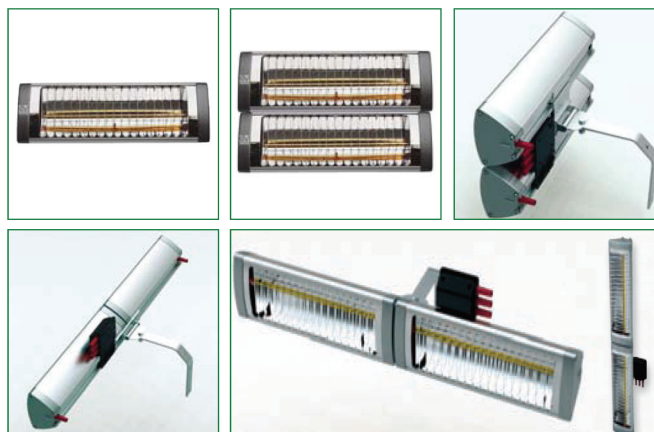

ELEKTRICKÉ OHRIEVAČE

THERMOLOGIKA SOLEIL PLUS

INFRAČERVENÉ OHRIEVAČE DO VNÚTORNEHO ALEBO VONKAJŠIEHO PROSTREDIA

www.vortice.sk

- Elektrický infračervený ohrievač vhodný pre vykurovanie v uzavretých alebo otvorených priestoroch, ako sú stavebné priestory, obchody, sklady, domácnosti, garáže, a iné.
- 1 model s možnosťou horizontálnej alebo vertikálnej montáže.
- Zaoblená predná mriežka vyrobená z hliníka.
- Opláštenie vyrobené z hliníka chránené epoxidovým polyesterovým náterom.
- Pevná a ľahká konštrukcia.
- Halogénová žiarovka (vyrobená Halogen HeLen technológiou) garantuje vysokú účinnosť a dlhú životnosť - až 5000 hodín svietenia.
- Kryštálové opláštenie halogénovej žiarovky zabezpečuje zvýšenú odolnosť voči tepelným výkyvom.
- Teplo sa šíri radiáciou - účinné z hľadiska lokálnej a koncentrovanej potreby pre ohriatie príslušného miesta.
- Okamžité šírenie tepla - viac ako 90% generovaného tepla je dosiahnuté už v prvej sekunde od zapnutia.
- Žiadne spaľovanie - bez produkcie zápachov a škodlivých látok vznikajúcich pri horení.
- Vysoká účinnosť radiácie zabezpečuje úsporu energetických nákladov.
- Krytie IPX5 (ochrana voči nízkotlakovému striekaniu vody) - vhodné pre umiestnenie aj do vonkajšieho priestoru.
- Kovová konzola pre montáž ohrievača na stenu je súčasťou dodávky.
- Zariadenie musí byť uzemnené.

Rozmery (mm)

	A	B	C
Thermologika Soleil Plus	395	130	120

Obrázky zariadenia a možnosti usporiadania

Príslušenstvo (voliteľné)

Regulátor výkonu (22974):

- ON/OFF regulácia
- Regulácia výkonu ohrievača v rozsahu 30%-100%.
- El. napájanie 230V~50 Hz
- Maximálny výkon 3000W
- Prevádzková teplota: 0°C - 40°C
- Krytie: IP20
- Trieda izolácie: II

Sada pre horizontálnu alebo vertikálnu montáž 2 ohrievačov (22970)

- Sada umožňujúca jednoduchú montáž 2 ohrievačov vedľa seba alebo nad sebou.

Technické parametre

Kód	El. napájanie V~50 Hz	El. príkon [W]	Prúd [A]	Krytie IP	Hmotnosť [kg]
70065	230	1500	6,5	X5	1,5